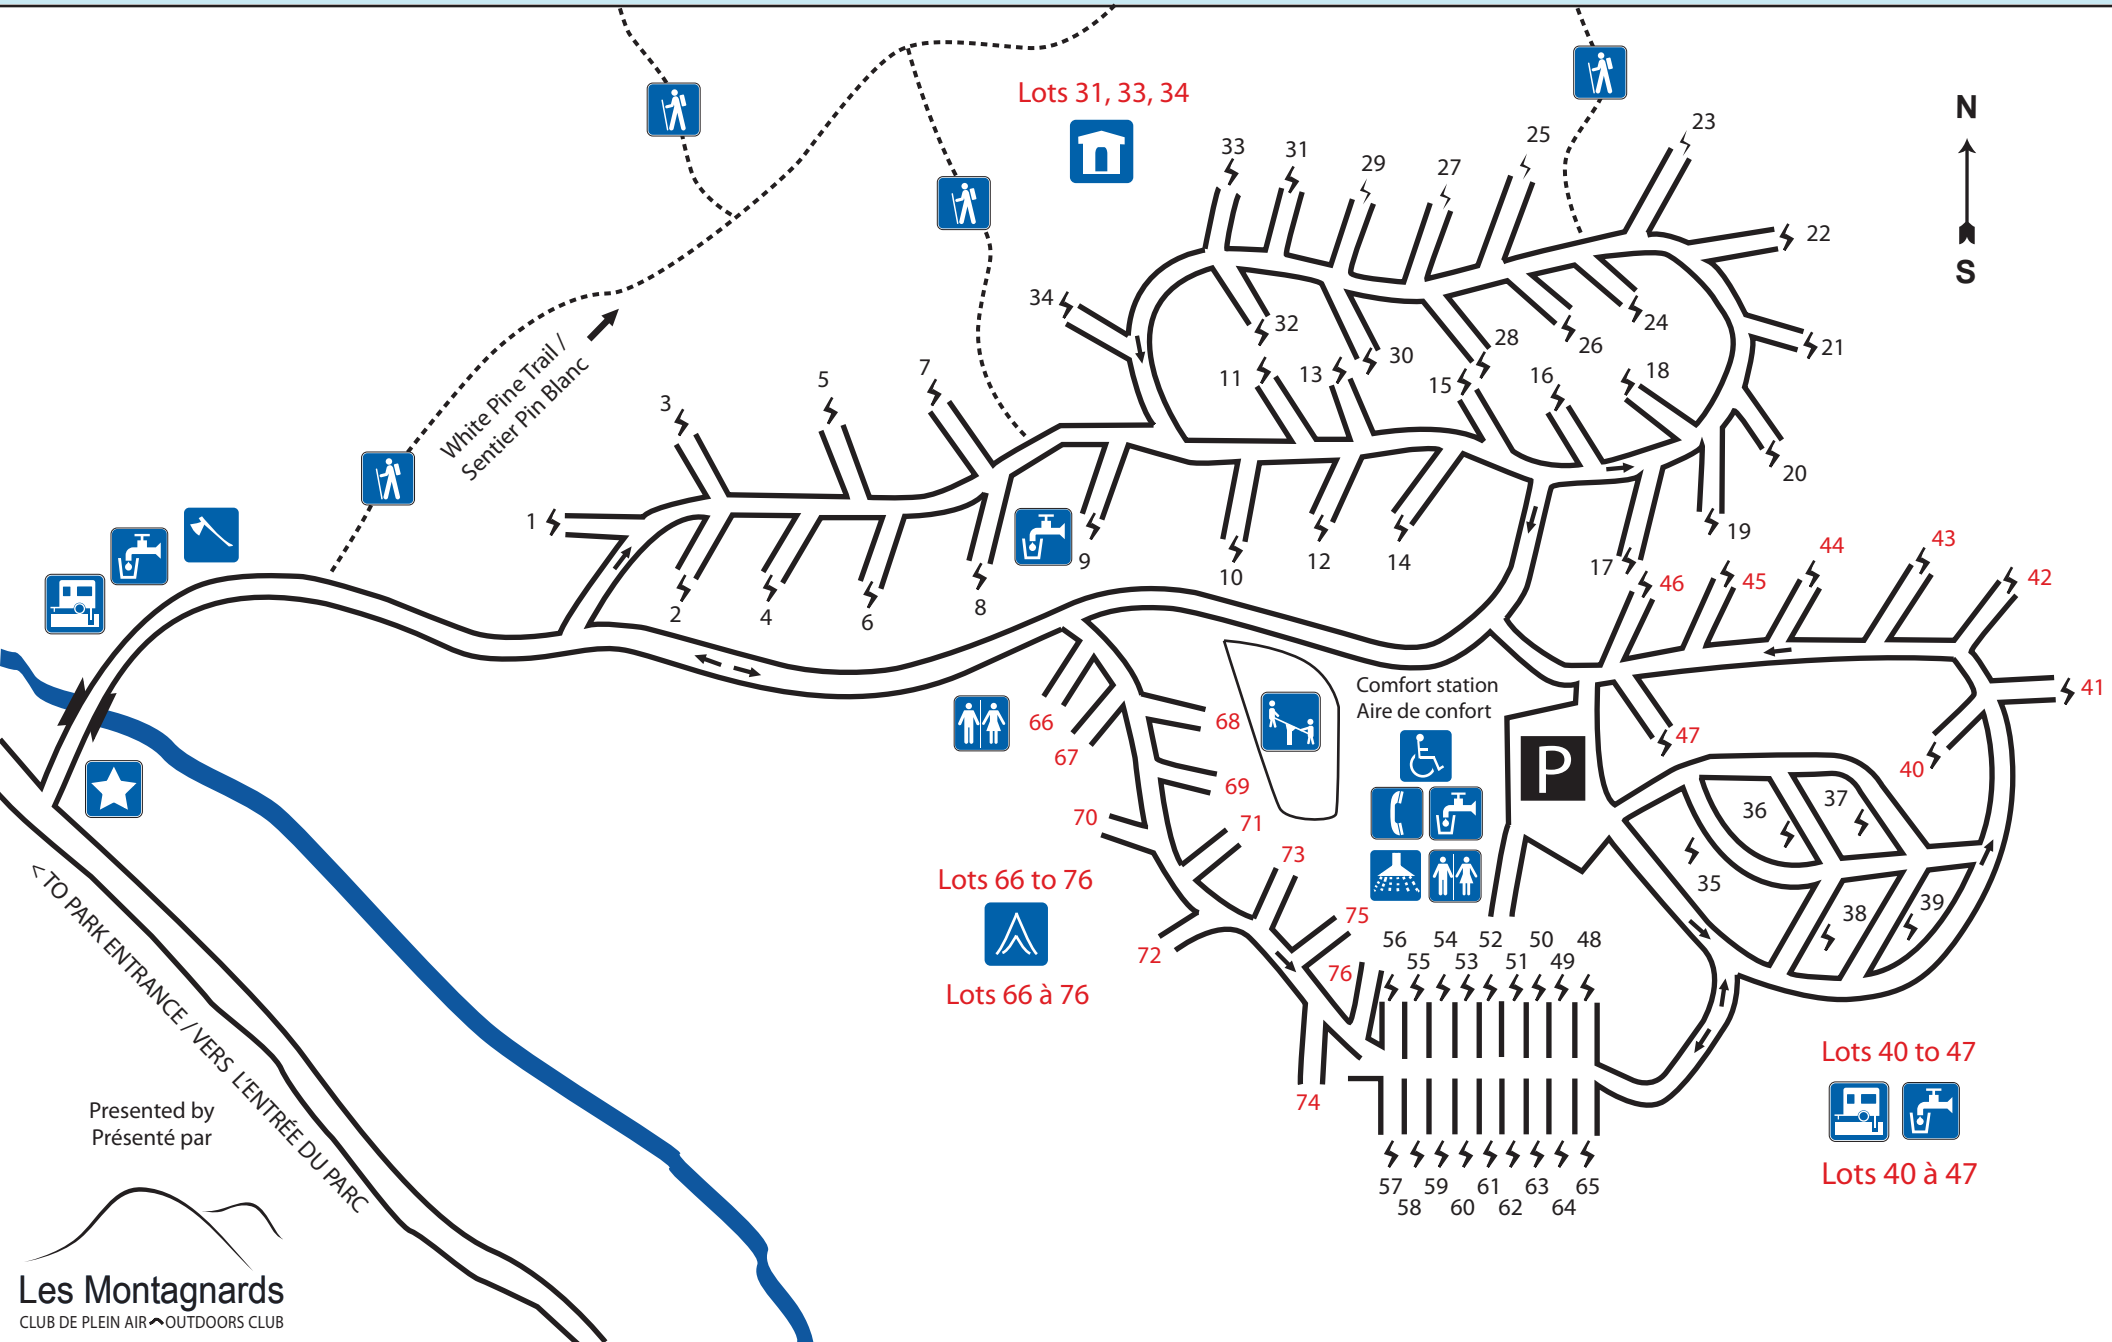

 CAMPGROUND ENTRANCE / ENTRÉE DU CAMPING

 SHOWERS / DOUCHES

 TOILETS / TOILETTES

 TENT SITES / TENTES SEULEMENT

 HIKING TRAIL / SENTIER DE RANDONNÉE

 DUMPING STATION / DÉCHARGE D'ÉGOUTS

 TELEPHONE / TÉLÉPHONE

 YURTS (RUSTIC SHELTERS) / YOURTES (ABRIS RUSTIQUES)

 FIREWOOD / BOIS

 WATER / EAU

 PLAYGROUND (UNSUPERVISED) / TERRAIN DE JEU (SANS SURVEILLANCE)

 ELECTRICAL OUTLETS / PRISES ÉLECTRIQUES

Presented by
Présenté par